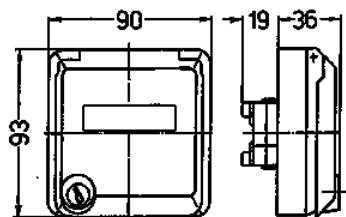

Caja vacía Cepex, gris

N.º ref. 4342

- Como base semiempotrable
- Para alojar tomas de conexión RJ45
- con casilla de rotulación
- 2 llaves
- Cerradura de una sola llave: Nº de ref. + índice G

Especificaciones técnicas

Grado de protección	IP 44
Protección para niños	false
Peso	160 g

Planos y dimensiones

Plano
1 MB 305

Dim. en mm

**Formas de montaje
y mecanizado**