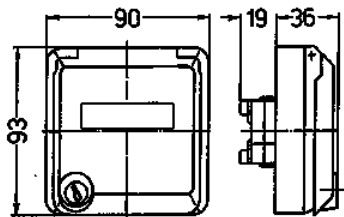

Caja vacía Cepex, negra

N.º ref. 4345

- Como base semiempotrable
- Con casilla de rotulación
- Para alojar tomas de conexión RJ45
- 2 llaves
- Cerradura de una sola llave: Nº de ref. + índice G

Especificaciones técnicas

Grado de protección	IP 44
Protección para niños	false
Peso	152 g

Planos y dimensiones

Plano
1 MB 305

Dim. en mm

**Formas de montaje
y mecanizado**