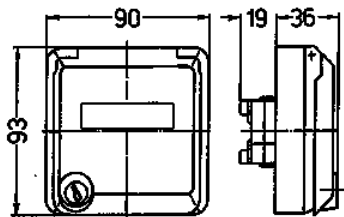

Caja vacía Cepex, blanco alpino

N.º ref. 4364

- Como base semiempotrable
- Para alojar tomas de conexión RJ45 con casilla de rotulación
- 2 llaves
- Cerradura de una sola llave: Nº de ref. + índice G

Especificaciones técnicas

Grado de protección	IP 44
Protección para niños	false
Peso	154 g

Planos y dimensiones

Plano
1 MB 305

Dim. en mm

**Formas de montaje
y mecanizado**