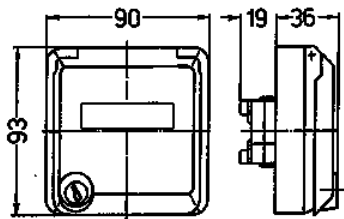

## Caja Cepex, negro

N.º ref. 4365

- Como base semiempotrable
- Con casilla de rotulación
- Para alojar tomas de conexión RJ45
- 2 llaves
- Cerradura de una sola llave: Nº de ref. + índice G

## Especificaciones técnicas

Grado de protección	IP 44
Protección para niños	false
Peso	152 g

## Planos y dimensiones

**Plano**  
**1 MB 305**

**Dim. en mm**

**Formas de montaje  
y mecanizado**