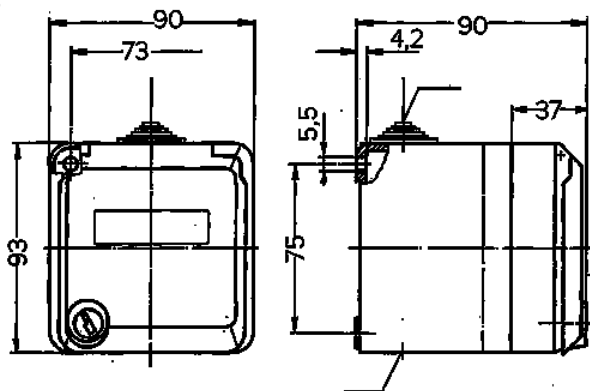

Caja vacía Cepex, gris

N.º ref. 4370

- Como base empotrable
- Para alojar tomas de conexión RJ45
- 2 llaves
- Cerradura de una sola llave: Nº de ref. + índice G

Especificaciones técnicas

Grado de protección	IP 44
Protección para niños	false
Peso	260 g

Planos y dimensiones

Plano
1 MB 564
Dim. en mm