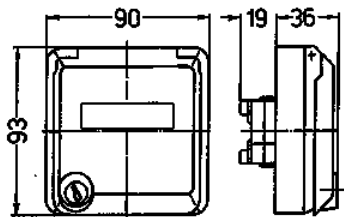

Caja vacía Cepex, gris

N.º ref. 4372

- Como base semiempotrable
- Para alojar tomas de conexión RJ45
- con casilla de rotulación
- 2 llaves
- Cerradura de una sola llave: Nº de ref. + índice G

Especificaciones técnicas

Grado de protección	IP 44
Protección para niños	false
Peso	230 g

Planos y dimensiones

Plano
1 MB 305

Dim. en mm

**Formas de montaje
y mecanizado**