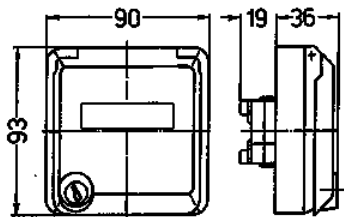

Caja vacía Cepex, blanco alpino

N.º ref. 4374

- Como base semiempotrable
- Para alojar tomas de conexión RJ45 con casilla de rotulación
- 2 llaves
- Cerradura de una sola llave: N.º de ref. + índice G

Especificaciones técnicas

Grado de protección	IP 44
Protección para niños	false
Peso	230 g

Planos y dimensiones

Plano
1 MB 305

Dim. en mm

**Formas de montaje
y mecanizado**