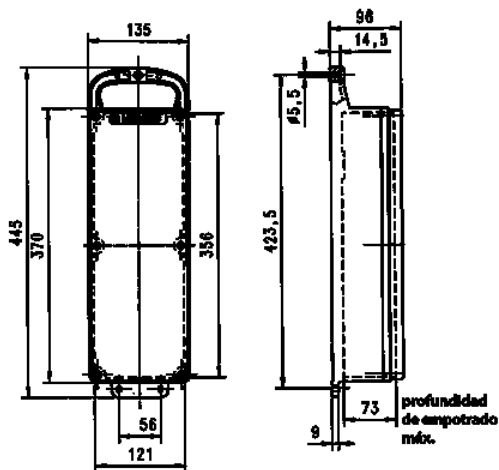

Caja combinada EverGUM

N.º ref. 7106889NF

- como regleta de base para montaje mural
- suspendible
- portátiles

Especificaciones técnicas

CEE 16 A, 5 p, 400 V	1
CEE 16 A, 3 p, 230 V	1
Normas francesas / belgas	2
Conexión / cable de alimentación	• para 1 cable de 5 x 10 mm ²
Grado de protección	IP 44
Protección para niños	false
Material	Goma maciza
Peso	2970 g
Altura	445 mm
Ancho	135 mm

Planos y dimensiones

**Plano
5 MB 44**

Dim. en mm