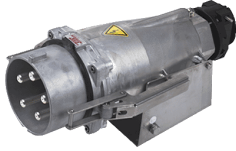

Clavija para equipos

N.º ref. 75398

- Contacto roscado
- con prensaestopas roscado
- También disponible (previa solicitud) como modelo resistente al agua de mar

Especificaciones técnicas

Amperios	400 A
Polos	5 p
Voltios	400 V
Sentido horario	6 h
Hertzios	50-60 Hz
Técnica de conexión	bornas de tornillo
Contactos	estándar
Grado de protección	IP 67
Peso	8960 g