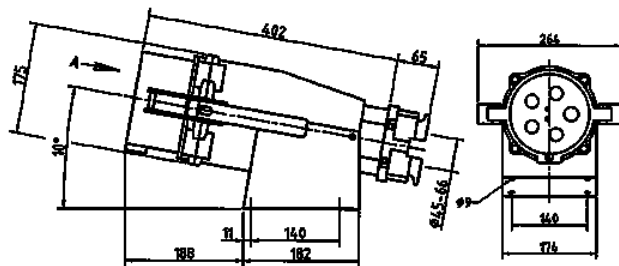

Clavija para equipos

N.º ref. 75398

- Contacto roscado
- con prensaestopas roscado
- También disponible (previa solicitud) como modelo resistente al agua de mar

Especificaciones técnicas

Amperios	400 A
Polos	5 p
Voltios	400 V
Sentido horario	6 h
Hertzios	50-60 Hz
Técnica de conexión	bornas de tornillo
Contactos	estándar
Grado de protección	IP 67
Peso	8960 g

Planos y dimensiones

Plano
2 MB 200/1

Dim. en mm