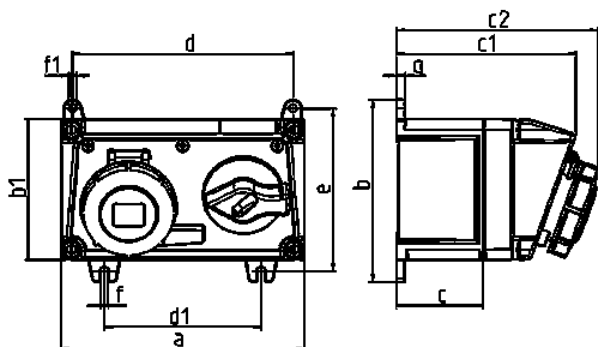

Base mural

N.º ref. 7633

- Contacto roscado
- Ejecución horizontal
- Desconectable
- Bloqueo mecánico DUO
- Se cierra con candado

Especificaciones técnicas

Amperios	32 A
Polos	4 p
Voltios	230 V
Sentido horario	9 h
Hertzios	50-60 Hz
Técnica de conexión	bornas de tornillo
Contactos	estándar
Grado de protección	IP 67
Material	plástico
Peso	1600 g

Planos y dimensiones

Plano 1 MB 551 Dim. en mm	Amp. Polos	16			32		
		3	4	5	3	4	5
a		225	225	225	225	225	225
b		168	168	168	168	168	168
b1		130	130	130	130	130	130
c		80	80	80	80	80	80
c1		166	166	166	166	166	166
c2		182	185	186	197	197	198
d		204	204	204	204	204	204
d1		145	145	145	145	145	145
e		150	150	150	150	150	150
f		7	7	7	7	7	7
f1		Ø7	Ø7	Ø7	Ø7	Ø7	Ø7
g		8	8	8	8	8	8