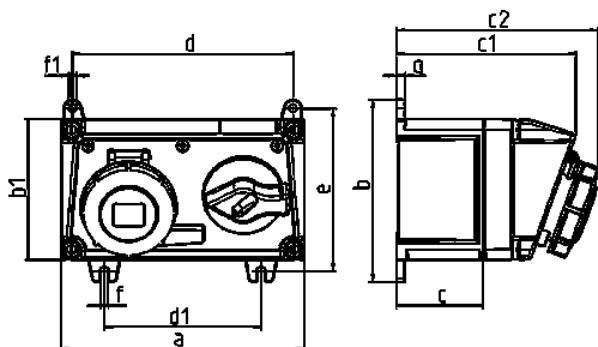

Base mural

N.º ref. 7634

- Contacto roscado
- Ejecución horizontal
- Desconectable
- Bloqueo mecánico DUO
- Se cierra con candado

Especificaciones técnicas

Amperios	32 A
Polos	4 p
Voltios	400 V
Sentido horario	6 h
Hertzios	50-60 Hz
Técnica de conexión	bornas de tornillo
Contactos	estándar
Grado de protección	IP 67
Material	plástico
Peso	1622 g

Planos y dimensiones

Plano 1 MB 551 Dim. en mm	Amp. Polos	16			32		
		3	4	5	3	4	5
a		225	225	225	225	225	225
b		168	168	168	168	168	168
b1		130	130	130	130	130	130
c		80	80	80	80	80	80
c1		166	166	166	166	166	166
c2		182	185	186	197	197	198
d		204	204	204	204	204	204
d1		145	145	145	145	145	145
e		150	150	150	150	150	150
f		7	7	7	7	7	7
f1		Ø7	Ø7	Ø7	Ø7	Ø7	Ø7
g		8	8	8	8	8	8