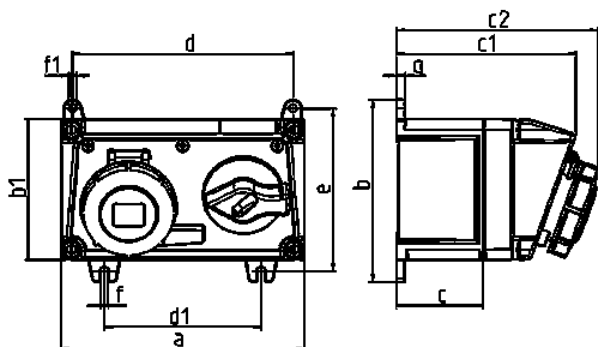

Base mural

N.º ref. 7635

- Contacto roscado
- Ejecución horizontal
- Desconectable
- Bloqueo mecánico DUO
- Se cierra con candado

Especificaciones técnicas

Amperios	32 A
Polos	4 p
Voltios	500 V
Sentido horario	7 h
Hertzios	50-60 Hz
Técnica de conexión	bornas de tornillo
Contactos	estándar
Grado de protección	IP 67
Material	plástico
Peso	1804 g

Planos y dimensiones

Plano 1 MB 551 Dim. en mm	Amp. Polos	16			32		
		3	4	5	3	4	5
a		225	225	225	225	225	225
b		168	168	168	168	168	168
b1		130	130	130	130	130	130
c		80	80	80	80	80	80
c1		166	166	166	166	166	166
c2		182	185	186	197	197	198
d		204	204	204	204	204	204
d1		145	145	145	145	145	145
e		150	150	150	150	150	150
f		7	7	7	7	7	7
f1		Ø7	Ø7	Ø7	Ø7	Ø7	Ø7
g		8	8	8	8	8	8