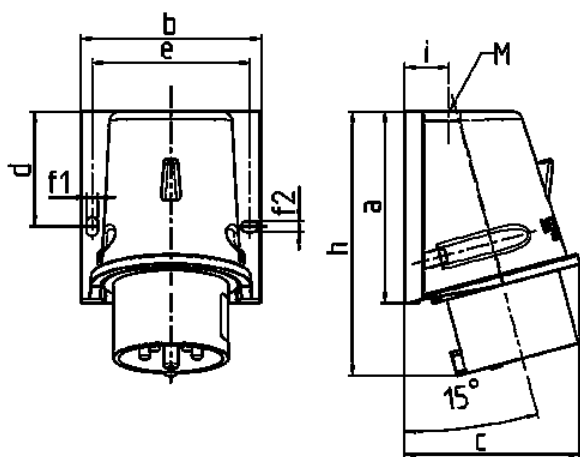

Clavija mural
N.º ref. 802

- Contacto roscado
- Fijación exterior

Especificaciones técnicas

Amperios	32 A
Polos	3 p
Voltios	230 V
Sentido horario	6 h
Hertzios	50-60 Hz
Técnica de conexión	bornas de tornillo
Contactos	estándar
Grado de protección	IP 44
Peso	240 g
Marca de verificación	DE, VDE

Planos y dimensiones

Plano	Amp. Polos	16		32		
		4	5	3	4	5
2 MB 221						
Dim. en mm	a	92,5	92,5	102	102	102
	b	87	87	94	94	94
	c	84,5	84,5	94	94	94
	d	55,5	55,5	62	62	62
	e	76	76	84	84	84
	f1	5,3	5,3	5,3	5,3	5,3
	f2	5,3	5,3	5,3	5,3	5,3
	h	128	128	146	146	146
	i	21,5	21,5	26	26	26
	M	25x1,5	25x1,5	25x1,5	25x1,5	32x1,5