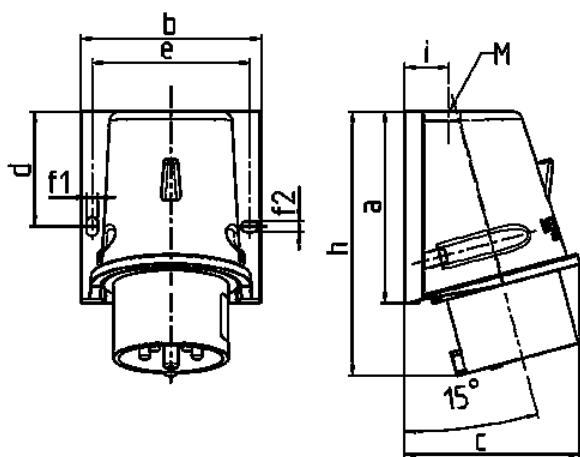

Clavija mural
N.º ref. 804

- Contacto roscado
- Fijación exterior

Especificaciones técnicas

Amperios	32 A
Polos	5 p
Voltios	400 V
Sentido horario	6 h
Hertzios	50-60 Hz
Técnica de conexión	bornas de tornillo
Contactos	estándar
Grado de protección	IP 44
Peso	320 g
Marca de verificación	DE, VDE

Planos y dimensiones

Plano	Amp.	16		32		
		4	5	3	4	5
2 MB 221	Polos					
Dim. en mm	a	92,5	92,5	102	102	102
	b	87	87	94	94	94
	c	84,5	84,5	94	94	94
	d	55,5	55,5	62	62	62
	e	76	76	84	84	84
	f1	5,3	5,3	5,3	5,3	5,3
	f2	5,3	5,3	5,3	5,3	5,3
	h	128	128	146	146	146
	i	21,5	21,5	26	26	26
	M	25x1,5	25x1,5	25x1,5	25x1,5	32x1,5