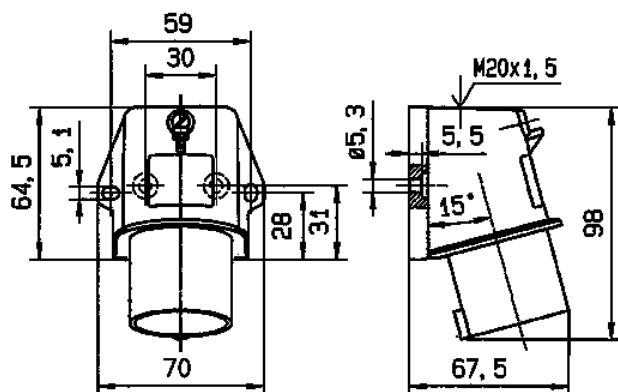

Clavija mural

N.º ref. 843

- Contacto roscado
- Fijación interior o exterior
- Tapa abatible para reequipar (véanse los accesorios)

Especificaciones técnicas

Amperios	16 A
Polos	3 p
Voltios	110 V
Sentido horario	4 h
Hertzios	50-60 Hz
Técnica de conexión	bornas de tornillo
Contactos	estándar
Grado de protección	IP 44
Peso	116 g
Marca de verificación	DE, VDE

Planos y dimensiones

Plano
2 MB 213

Dim. en mm