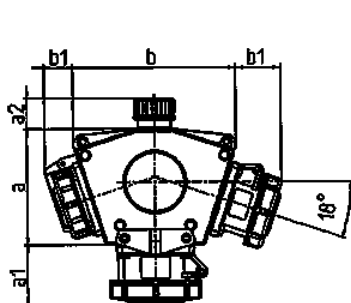

DELTA-BOX TM con tres bases SCHUKO®

N.º ref. 84708

- Contacto roscado
- con cierre de bayoneta sujeto por cinta
- con dispositivo de suspensión instalado
- con gancho
- Cable de alimentación 1,5 m HO7RN-F3G2,5 y clavija SCHUKO®

Especificaciones técnicas

SCHUKO®	3
Conexión / cable de alimentación	• 1.5 m H07RN-F3G2.5 con clavija SCHUKO® 16 A, 230 V
Grado de protección	IP 68
Protección para niños	false
Material	plástico
Peso	1602 g

Planos y dimensiones

3 MB 45			
Imagen	Bases	IP	Dim.
a			114,0 mm
a1	SCHUKO®, 16 A, 230 V	IP 68	35,0 mm
a1	CEE 16 A, 3 p, 230 V	IP 67	56,3 mm
a1	CEE 16 A, 5 p, 400 V	IP 67	59,0 mm
a2			30,0 mm
b			160,0 mm
b1	SCHUKO®, 16 A, 230 V	IP 44	24,0 mm
b1	CEE 16 A, 3 p, 230 V	IP 44	44,3 mm
b1	CEE 16 A, 5 p, 400 V	IP 44	47,0 mm
c			133,0 mm
d			97,0 mm
y			17,0 mm