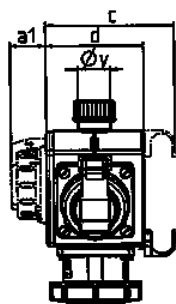

DELTA-BOX TM con tres bases SCHUKO®

N.º ref. 84708

- Contacto roscado
- con cierre de bayoneta sujeto por cinta
- con dispositivo de suspensión instalado
- con gancho
- Cable de alimentación 1,5 m HO7RN-F3G2,5 y clavija SCHUKO®

Especificaciones técnicas

SCHUKO®	3
Conexión / cable de alimentación	• 1.5 m H07RN-F3G2.5 con clavija SCHUKO® 16 A, 230 V
Grado de protección	IP 68
Protección para niños	false
Material	plástico
Peso	1602 g

Planos y dimensiones

3 MB 45			
Imagen	Bases	IP	Dim.
a			114,0 mm
a1	SCHUKO®, 16 A, 230 V	IP 68	35,0 mm
a1	CEE 16 A, 3 p, 230 V	IP 67	56,3 mm
a1	CEE 16 A, 5 p, 400 V	IP 67	59,0 mm
a2			30,0 mm
b			160,0 mm
b1	SCHUKO®, 16 A, 230 V	IP 44	24,0 mm
b1	CEE 16 A, 3 p, 230 V	IP 44	44,3 mm
b1	CEE 16 A, 5 p, 400 V	IP 44	47,0 mm
c			133,0 mm
d			97,0 mm
y			17,0 mm