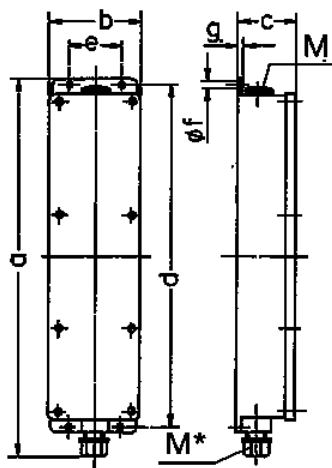

Base múltiple

N.º ref. 95937

- precablado per l'installazione
- caja gris eléctrica RAL 7035
- caja e inserto fabricados en AMAPLAST
- el asa para colgar se incluye en cada

Especificaciones técnicas

Equipamiento	• 3 CEE 16 A, 4 p, >50 - 500 V, 100-300 Hz
Conexión / cable de alimentación	• para 1 cable de 4 x 10 mm ²
Grado de protección	IP 44
Protección para niños	false
Material	plástico
Peso	1157 g
Altura	401 mm
Ancho	97 mm

Planos y dimensiones

Plano		
5 MB 35		
Dim. en mm		
a		401
b		97
c		63
d		364
e		56
f		5,5
g.		4
M		25
M*		25