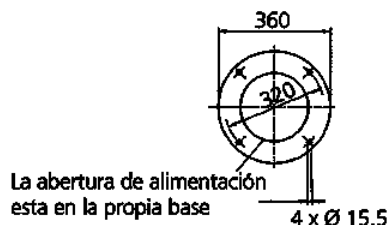

Caja vacía para bolardo de distribución eléctrica

N.º ref. 18500RO

- De tubo de acero
- Grosor de pared 4,0 mm
- Galvanizada al fuego
- Con recubrimiento de polvo
- Color: rojo
- Orificio de suministro con bisagra y cerradura
- Medidas (al. x Ø): 1.050 x 220 mm (interior)
- Peso: aprox. 45 kg
- Salida de cable inferior: (al. x an.) 50 x 40 mm
- Marco para montaje en suelo: Ø 360 mm
- 4 tornillos de fijación de 15 mm
- Para fijarlos en la base existente

Especificaciones técnicas

Peso	98000 g
Marca de verificación	EAC

Planos y dimensiones

Vista en planta inferior

Plano
1 MB 443

Dim. en mm

Nº de Ref. 18500RO
Color: rojo RAL 3005