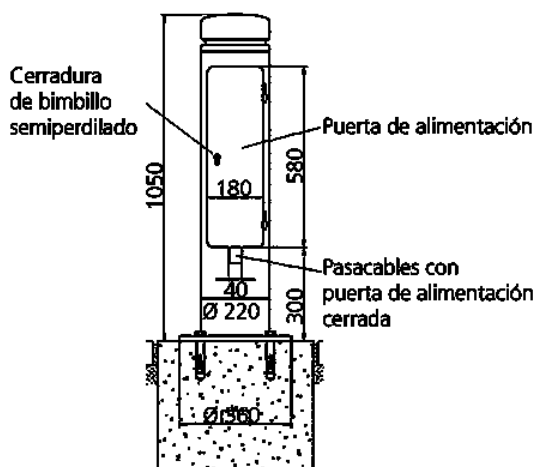

Caja vacía para bolardo de distribución eléctrica

N.º ref. 18500RO

- De tubo de acero
- Grosor de pared 4,0 mm
- Galvanizada al fuego
- Con recubrimiento de polvo
- Color: rojo
- Orificio de suministro con bisagra y cerradura
- Medidas (al. x Ø): 1.050 x 220 mm (interior)
- Peso: aprox. 45 kg
- Salida de cable inferior: (al. x an.) 50 x 40 mm
- Marco para montaje en suelo: Ø 360 mm
- 4 tornillos de fijación de 15 mm
- Para fijarlos en la base existente

Especificaciones técnicas

Peso	98000 g
Marca de verificación	EAC

Planos y dimensiones

Vista en planta inferior

Plano
1 MB 443

Dim. en mm

Nº de Ref. 18500RO
Color: rojo RAL 3005