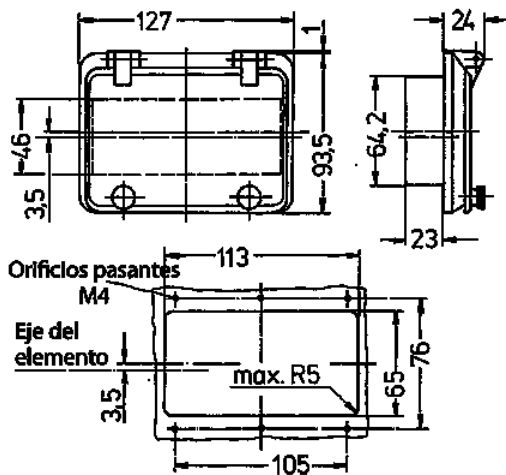

Ventana con bisagra TM

N.º ref. 24696

- Con tapa protectora contra contactos accidentales
- Con tornillos moleteados
- Ventana de cristal ahumado

Especificaciones técnicas

Peso	142 g
Marca de verificación	EAC

Planos y dimensiones

Plano
6 MB 17

Dim. en mm