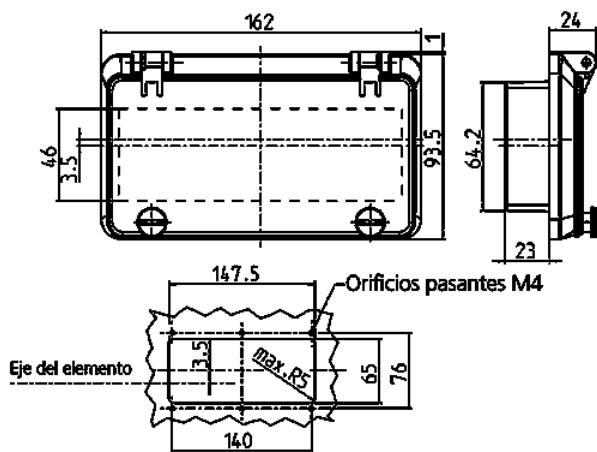

Ventana con bisagra TM

N.º ref. 24697

- Con tapa protectora contra contactos accidentales
- Con tornillos moleteados
- Ventana de cristal ahumado

Especificaciones técnicas

Peso	159 g
Marca de verificación	EAC

Planos y dimensiones

Plano
6 MB 12

Dim. en mm