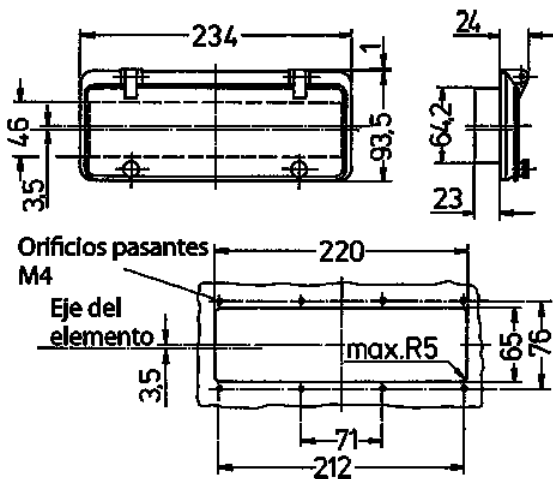

Ventana con bisagra TM

N.º ref. 24698

- Con tapa protectora contra contactos accidentales
- Con tornillos moleteados
- Ventana de cristal ahumado

Especificaciones técnicas

Peso	220 g
Marca de verificación	EAC

Planos y dimensiones

Plano
6 MB 13

Dim. en mm