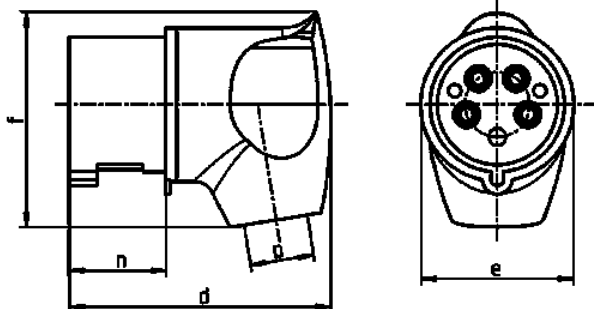

Clavija acodada

N.º ref. 3646

- Contacto roscado
- Contactos niquelados
- Protección contra pliegues del cable
- Puede utilizarse con bases Cepex

Especificaciones técnicas

Amperios	32 A
Polos	4 p
Voltios	230 V
Sentido horario	9 h
Hertzios	50-60 Hz
Técnica de conexión	bornas de tornillo
Contactos	contactos niquelados
Grado de protección	IP 44
Peso	230 g
Marca de verificación	EAC, CQC

Planos y dimensiones

2 MB 251	Amp. Polos	32		
		3	4	5
Dim. en mm	d	115	115	115
	e	72	72	72
	f	96	96	100
	n	45,8	45,8	45,8
	p	11/22	11/22	11/22