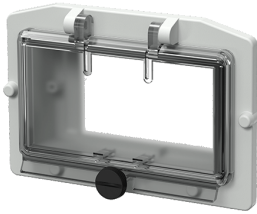

Ventana con bisagra

N.º ref. 40243

- Sin tapa protectora contra contactos accidentales
- Con tornillos moleteados
- Color del marco gris luminoso
- Ventana de cristal ahumado

Especificaciones técnicas

Peso	94 g
Marca de verificación	EAC