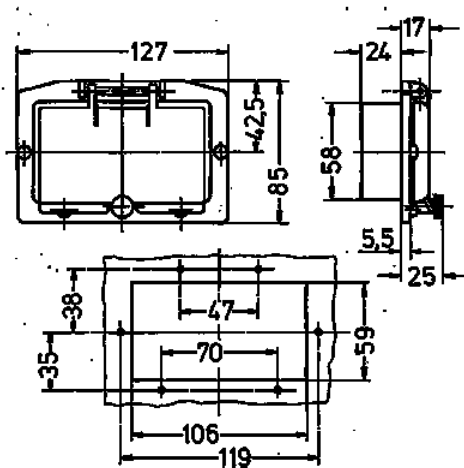

Ventana con bisagra

N.º ref. 40243

- Sin tapa protectora contra contactos accidentales
- Con tornillos moleteados
- Color del marco gris luminoso
- Ventana de cristal ahumado

Especificaciones técnicas

Peso	94 g
Marca de verificación	EAC

Planos y dimensiones

**Plano
6 MB 2**

Dim. en mm