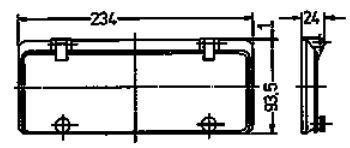

Ventana con bisagra

N.º ref. 40978ZA

- sin tapa protectora contra contactos accidentales
- con tornillos moleteados
- marco negro
- ventana de cristal ahumado

Especificaciones técnicas

Peso	119 g
Marca de verificación	EAC

Planos y dimensiones

Plano 6 MB 16 / 6 TE

Plano 6 MB 15 / 8 TE

Plano 6 MB 14 / 12 TE