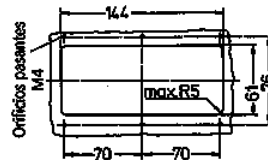

Ventana con bisagra

N.º ref. 40978ZA

- sin tapa protectora contra contactos accidentales
- con tornillos moleteados
- marco negro
- ventana de cristal ahumado

Especificaciones técnicas

Peso	119 g
Marca de verificación	EAC

Planos y dimensiones

Plano 6 MB 16 / 6 TE

Plano 6 MB 15 / 8 TE

Plano 6 MB 14 / 12 TE