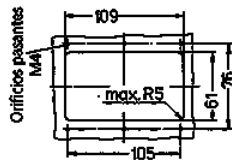

Ventana con bisagra

N.º ref. 40978ZA

- sin tapa protectora contra contactos accidentales
- con tornillos moleteados
- marco negro
- ventana de cristal ahumado

Especificaciones técnicas

Peso	119 g
Marca de verificación	EAC

Planos y dimensiones

Plano 6 MB 16 / 6 TE

Plano 6 MB 15 / 8 TE

Plano 6 MB 14 / 12 TE