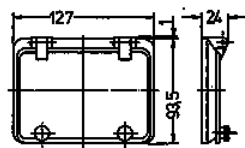

Ventana con bisagra

N.º ref. 40978ZA

- sin tapa protectora contra contactos accidentales
- con tornillos moleteados
- marco negro
- ventana de cristal ahumado

Especificaciones técnicas

Peso	119 g
Marca de verificación	EAC

Planos y dimensiones

Plano 6 MB 16 / 6 TE

Plano 6 MB 15 / 8 TE

Plano 6 MB 14 / 12 TE