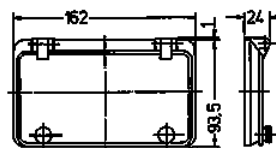

Ventana con bisagra

N.º ref. 40978ZA

- sin tapa protectora contra contactos accidentales
- con tornillos moleteados
- marco negro
- ventana de cristal ahumado

Especificaciones técnicas

Peso	119 g
Marca de verificación	EAC

Planos y dimensiones

Plano 6 MB 16 / 6 TE

Plano 6 MB 15 / 8 TE

Plano 6 MB 14 / 12 TE