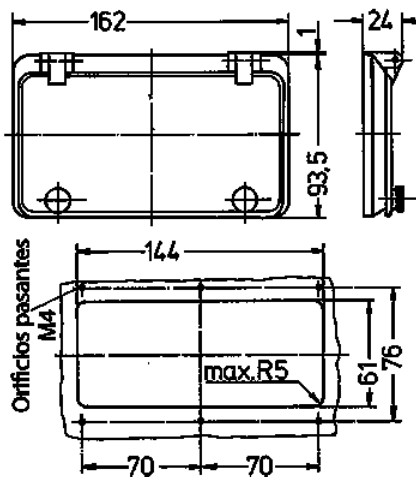

Ventana con bisagra

N.º ref. 40978

- Sin tapa protectora contra contactos accidentales
- Con tornillos moleteados
- Color del marco gris luminoso
- Ventana de cristal ahumado

Especificaciones técnicas

Peso	119 g
Marca de verificación	EAC

Planos y dimensiones

Plano
6 MB 15

Dim. en mm