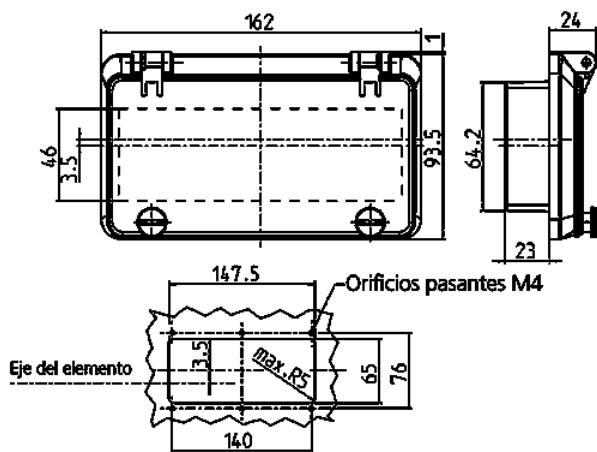

## Ventana con bisagra

N.º ref. 40979

- Con tapa protectora contra contactos accidentales
- Con tornillos moleteados
- Color del marco gris luminoso
- Ventana de cristal ahumado

## Especificaciones técnicas

Peso	169 g
Marca de verificación	EAC

## Planos y dimensiones

**Plano  
6 MB 12**

**Dim. en mm**