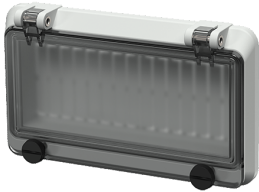

## Ventana con bisagra

N.º ref. 40979

- Con tapa protectora contra contactos accidentales
- Con tornillos moleteados
- Color del marco gris luminoso
- Ventana de cristal ahumado

## Especificaciones técnicas

Peso	169 g
Marca de verificación	EAC