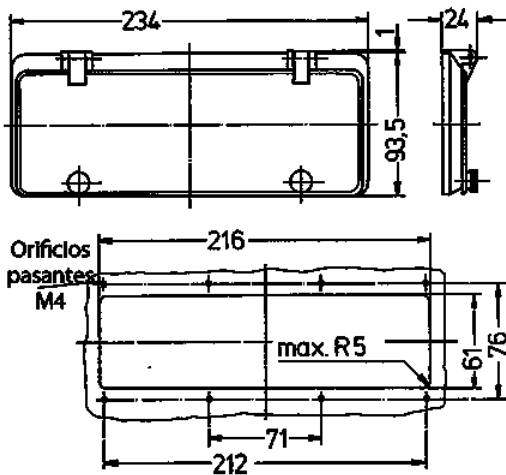

Ventana con bisagra

N.º ref. 40980

- Sin tapa protectora contra contactos accidentales
- Con tornillos moleteados
- Color del marco gris luminoso
- Ventana de cristal ahumado

Especificaciones técnicas

Peso	158 g
Marca de verificación	EAC

Planos y dimensiones

Plano
6 MB 14

Dim. en mm