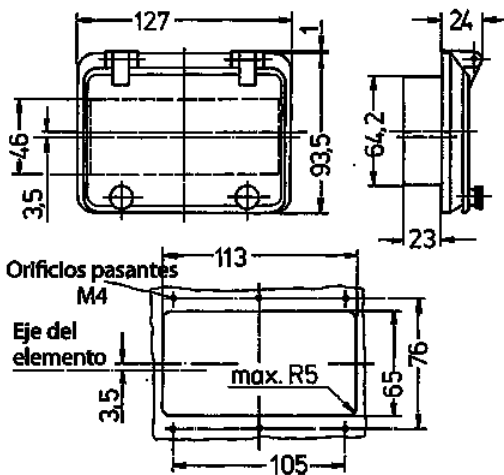

Ventana con bisagra

N.º ref. 40986

- Con tapa protectora contra contactos accidentales
- Con tornillos moleteados
- Color del marco gris luminoso
- Ventana de cristal ahumado

Especificaciones técnicas

Peso	139 g
Marca de verificación	EAC

Planos y dimensiones

Plano
6 MB 17

Dim. en mm