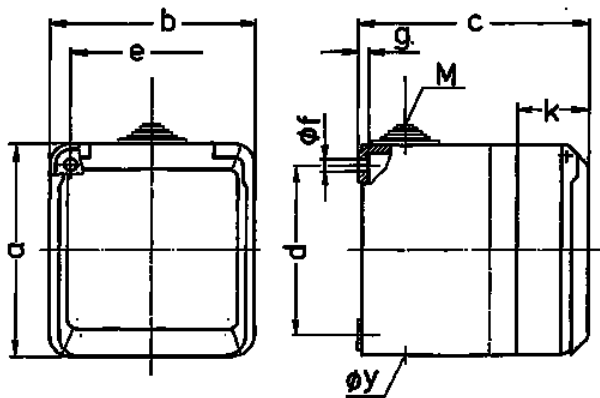

Base mural Cepex, gris

N.º ref. 4102

- Contacto roscado
- Resistente a golpes de balón según DIN 18032

Especificaciones técnicas

Amperios	16 A
Polos	3 p
Voltios	230 V
Sentido horario	6 h
Hertzios	50-60 Hz
Grado de protección	IP 44
Protección para niños	false
Peso	288 g
Marca de verificación	VDE, EAC, CQC

Planos y dimensiones

Plano	Amp.	16			32		
		3	4	5	3	4	5
1 MB 312	Polos						
Dim. en mm	a	93	93	93	93	93	93
	b	90	90	90	90	90	90
	c	87	87	87	99	99	99
	d	75	75	75	75	75	75
	e	73	73	73	73	73	73
	f	5,5	5,5	5,5	5,5	5,5	5,5
	g	4,2	4,2	4,2	4,2	4,2	4,2
	k	33	33	33	33	33	33
	y	25,5	25,5	25,5	25,5	25,5	25,5
	M	25x1,5	25x1,5	25x1,5	25x1,5	25x1,5	25x1,5
	Borna para cond. Sección	1,5	1,5	1,5	2,5	2,5	2,5
	Transvers. (mm²) mín.-max.	—4	—4	—4	—6	—6	—6