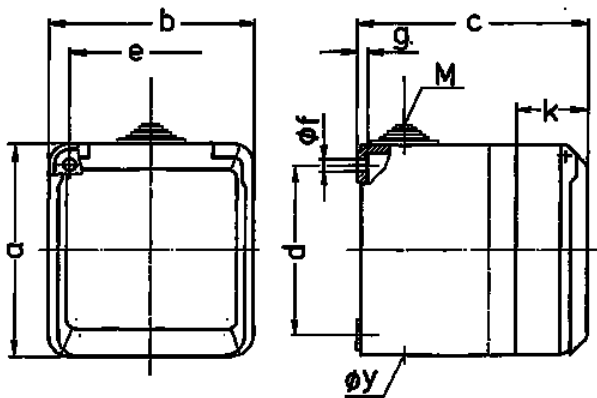

## Base mural Cepex, gris

N.º ref. 4105

- Contacto roscado
- Resistente a golpes de balón según DIN 18032

## Especificaciones técnicas

Amperios	16 A
Polos	5 p
Voltios	400 V
Sentido horario	6 h
Hertzios	50-60 Hz
Grado de protección	IP 44
Protección para niños	false
Peso	307 g
Marca de verificación	VDE, EAC, CQC

## Planos y dimensiones

Plano	Amp.	16			32		
		3	4	5	3	4	5
<b>1 MB 312</b>	<b>Polos</b>						
<b>Dim. en mm</b>	<b>a</b>	93	93	93	93	93	93
	<b>b</b>	90	90	90	90	90	90
	<b>c</b>	87	87	87	99	99	99
	<b>d</b>	75	75	75	75	75	75
	<b>e</b>	73	73	73	73	73	73
	<b>f</b>	5,5	5,5	5,5	5,5	5,5	5,5
	<b>g</b>	4,2	4,2	4,2	4,2	4,2	4,2
	<b>k</b>	33	33	33	33	33	33
	<b>y</b>	25,5	25,5	25,5	25,5	25,5	25,5
	<b>M</b>	25x1,5	25x1,5	25x1,5	25x1,5	25x1,5	25x1,5
	<b>Borna para cond. Sección</b>	1,5	1,5	1,5	2,5	2,5	2,5
	<b>Transvers. (mm<sup>2</sup>) mín.-max.</b>	—4	—4	—4	—6	—6	—6