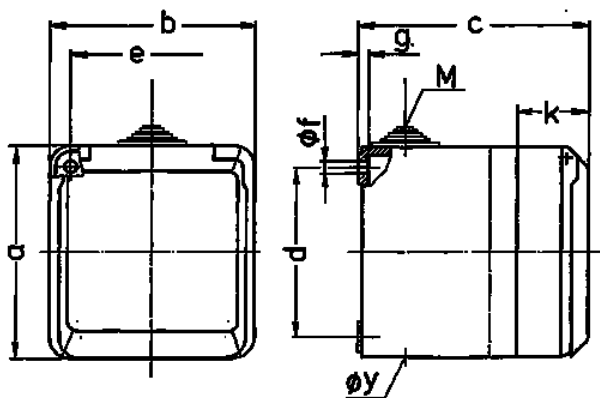

Base mural Cepex, gris
N.º ref. 4107

- Contacto roscado
- Resistente a golpes de balón según DIN 18032

Especificaciones técnicas

Amperios	32 A
Polos	3 p
Voltios	230 V
Sentido horario	6 h
Hertzios	50-60 Hz
Grado de protección	IP 44
Protección para niños	false
Peso	366 g
Marca de verificación	VDE, EAC, CQC

Planos y dimensiones

Plano	Amp.	16			32		
		3	4	5	3	4	5
1 MB 312	Polos						
Dim. en mm	a	93	93	93	93	93	93
	b	90	90	90	90	90	90
	c	87	87	87	99	99	99
	d	75	75	75	75	75	75
	e	73	73	73	73	73	73
	f	5,5	5,5	5,5	5,5	5,5	5,5
	g	4,2	4,2	4,2	4,2	4,2	4,2
	k	33	33	33	33	33	33
	y	25,5	25,5	25,5	25,5	25,5	25,5
	M	25x1,5	25x1,5	25x1,5	25x1,5	25x1,5	25x1,5
	Borna para cond. Sección	1,5	1,5	1,5	2,5	2,5	2,5
	Transvers. (mm²) mln.-max.	—4	—4	—4	—6	—6	—6