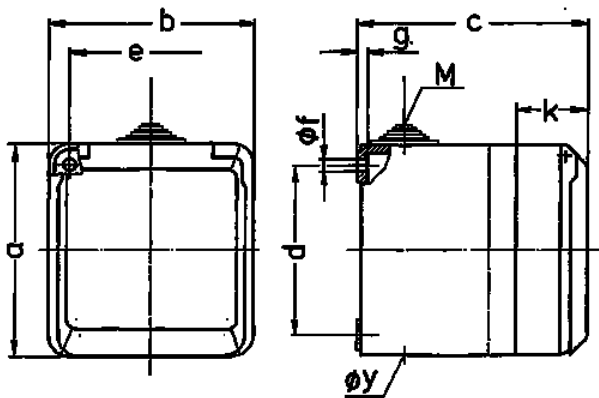

Base mural Cepex, gris

N.º ref. 4108

- Contacto roscado
- Resistente a golpes de balón según DIN 18032

Especificaciones técnicas

Amperios	32 A
Polos	4 p
Voltios	400 V
Sentido horario	6 h
Hertzios	50-60 Hz
Grado de protección	IP 44
Protección para niños	false
Peso	388 g
Marca de verificación	VDE, EAC, CQC

Planos y dimensiones

Plano	Amp.	16			32		
		3	4	5	3	4	5
1 MB 312	Polos						
Dim. en mm	a	93	93	93	93	93	93
	b	90	90	90	90	90	90
	c	87	87	87	99	99	99
	d	75	75	75	75	75	75
	e	73	73	73	73	73	73
	f	5,5	5,5	5,5	5,5	5,5	5,5
	g	4,2	4,2	4,2	4,2	4,2	4,2
	k	33	33	33	33	33	33
	y	25,5	25,5	25,5	25,5	25,5	25,5
	M	25x1,5	25x1,5	25x1,5	25x1,5	25x1,5	25x1,5
	Borna para cond. Sección	1,5	1,5	1,5	2,5	2,5	2,5
	Transvers. (mm²) mln.-max.	—4	—4	—4	—6	—6	—6