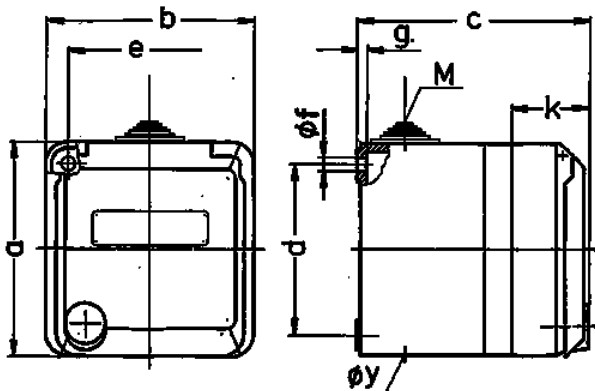

Base mural Cepex, gris

N.º ref. 4132

- Contacto roscado con casilla de rotulación

Especificaciones técnicas

Amperios	16 A
Polos	3 p
Voltios	230 V
Sentido horario	6 h
Hertzios	50-60 Hz
Grado de protección	IP 44
Protección para niños	false
Peso	286 g
Marca de verificación	VDE, EAC, CQC

Planos y dimensiones

Plano 1 MB 317	Amp. Polos	16			32		
		3	4	5	3	4	5
Dim. en mm	a	93	93	93	93	93	93
	b	90	90	90	90	90	90
	c	88	88	88	100	100	100
	d	75	75	75	75	75	75
	e	73	73	73	73	73	73
	f	5,5	5,5	5,5	5,5	5,5	5,5
	g	4,2	4,2	4,2	4,2	4,2	4,2
	k	34	34	34	34	34	34
	y	25,5	25,5	25,5	25,5	25,5	25,5
	M	25x1,5	25x1,5	25x1,5	25x1,5	25x1,5	25x1,5
Borna para cond. Sección		1,5	1,5	1,5	2,5	2,5	2,5
Transvers. (mm ²) mín.-max.		—4	—4	—4	—6	—6	—6