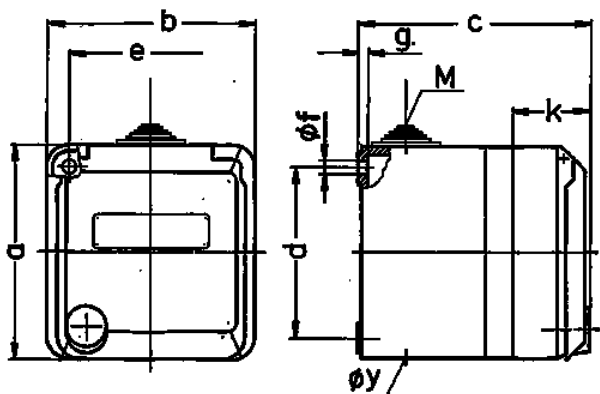

Base mural Cepex, gris

N.º ref. 4137

- Contacto roscado con casilla de rotulación

Especificaciones técnicas

Amperios	32 A
Polos	3 p
Voltios	230 V
Sentido horario	6 h
Hertzios	50-60 Hz
Grado de protección	IP 44
Protección para niños	false
Peso	364 g
Marca de verificación	VDE, EAC, CQC

Planos y dimensiones

Plano 1 MB 317	Amp. Polos	16			32		
		3	4	5	3	4	5
Dim. en mm	a	93	93	93	93	93	93
	b	90	90	90	90	90	90
	c	88	88	88	100	100	100
	d	75	75	75	75	75	75
	e	73	73	73	73	73	73
	f	5,5	5,5	5,5	5,5	5,5	5,5
	g	4,2	4,2	4,2	4,2	4,2	4,2
	k	34	34	34	34	34	34
	y	25,5	25,5	25,5	25,5	25,5	25,5
	M	25x1,5	25x1,5	25x1,5	25x1,5	25x1,5	25x1,5
Borna para cond. Sección		1,5	1,5	1,5	2,5	2,5	2,5
Transvers. (mm ²) mín.-max.		—4	—4	—4	—6	—6	—6