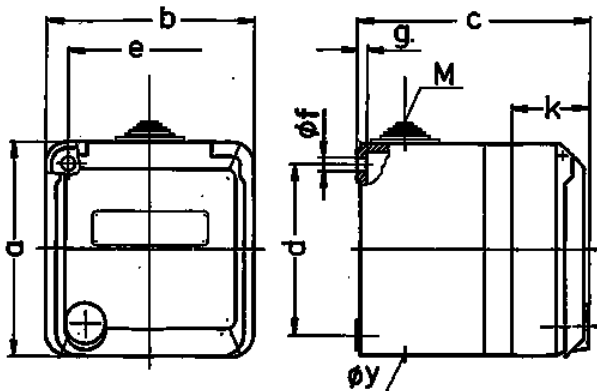

Base mural Cepex, gris

N.º ref. 4138

- Contacto roscado con casilla de rotulación

Especificaciones técnicas

Amperios	32 A
Polos	4 p
Voltios	400 V
Sentido horario	6 h
Hertzios	50-60 Hz
Grado de protección	IP 44
Protección para niños	false
Peso	385 g
Marca de verificación	VDE, EAC, CQC

Planos y dimensiones

Plano 1 MB 317	Amp. Polos	16			32		
		3	4	5	3	4	5
Dim. en mm	a	93	93	93	93	93	93
	b	90	90	90	90	90	90
	c	88	88	88	100	100	100
	d	75	75	75	75	75	75
	e	73	73	73	73	73	73
	f	5,5	5,5	5,5	5,5	5,5	5,5
	g	4,2	4,2	4,2	4,2	4,2	4,2
	k	34	34	34	34	34	34
	y	25,5	25,5	25,5	25,5	25,5	25,5
	M	25x1,5	25x1,5	25x1,5	25x1,5	25x1,5	25x1,5
Borna para cond. Sección		1,5	1,5	1,5	2,5	2,5	2,5
Transvers. (mm ²) mín.-max.		—4	—4	—4	—6	—6	—6