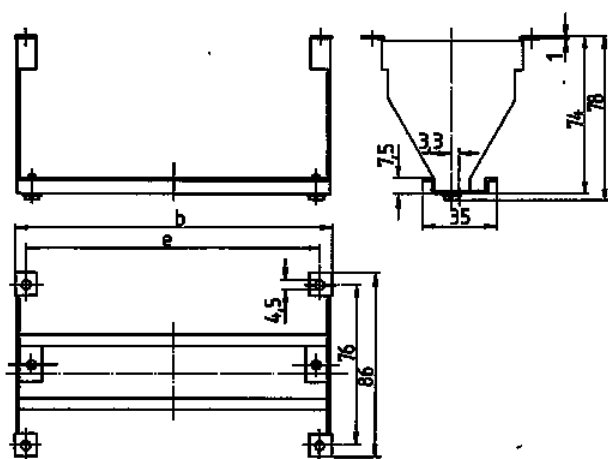

## Juegos de montaje

N.º ref. 41431

- Para ventana con bisagra y tapa protectora
- Para el montaje de aparatos modulares en puertas y tapas de cajas

## Especificaciones técnicas

Peso	99 g
Marca de verificación	EAC

## Planos y dimensiones

**Plano  
6 MB 18**

Cantidad de módulos		6	8	12
Dim. en mm	b	115	150	222
	e	105	140	212