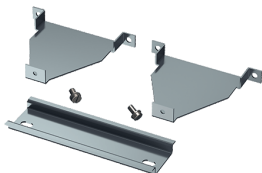

## Juegos de montaje

N.º ref. 41431

- Para ventana con bisagra y tapa protectora
- Para el montaje de aparatos modulares en puertas y tapas de cajas

## Especificaciones técnicas

Peso	99 g
Marca de verificación	EAC