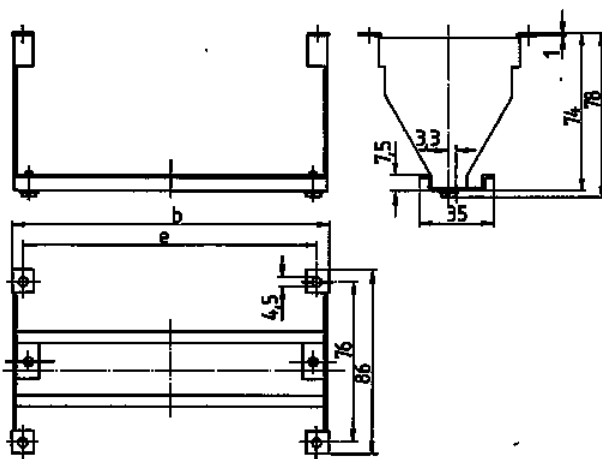

Juegos de montaje

N.º ref. 41433

- Para ventana con bisagra y tapa protectora
- Para el montaje de aparatos modulares en puertas y tapas de cajas

Especificaciones técnicas

Peso	140 g
Marca de verificación	EAC

Planos y dimensiones

Plano
6 MB 18

Cantidad de módulos		6	8	12
Dim. en mm	b	115	150	222
	e	105	140	212