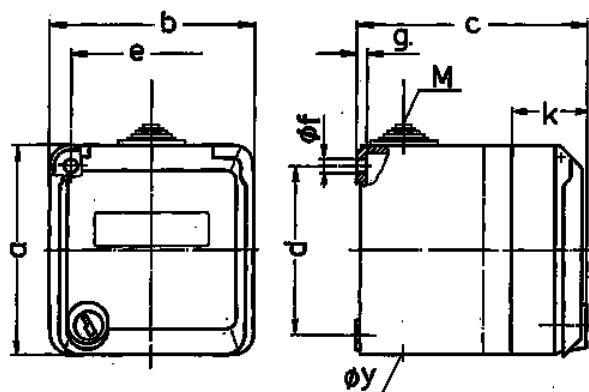

## Base mural Cepex, gris

N.º ref. 4163

- Contacto roscado
- con casilla de rotulación
- con cerradura, dos llaves
- No desmontable cuando está cerrada
- También disponible con una sola llave
- bloqueo idéntico: Ref. No + índice P „G“

## Especificaciones técnicas

Amperios	16 A
Polos	4 p
Voltios	400 V
Sentido horario	6 h
Hertzios	50-60 Hz
Grado de protección	IP 44
Protección para niños	false
Peso	335 g
Marca de verificación	VDE, EAC

## Planos y dimensiones

Plano	Amp.	16			32		
		3	4	5	3	4	5
<b>1 MB 313</b>	<b>Polos</b>						
<b>Dim. en mm</b>	<b>a</b>	93	93	93	93	93	93
	<b>b</b>	90	90	90	90	90	90
	<b>c</b>	90	90	90	102	102	102
	<b>d</b>	75	75	75	75	75	75
	<b>e</b>	73	73	73	73	73	73
	<b>f</b>	5,5	5,5	5,5	5,5	5,5	5,5
	<b>g</b>	4,2	4,2	4,2	4,2	4,2	4,2
	<b>k</b>	36	36	36	36	36	36
	<b>y</b>	25,5	25,5	25,5	25,5	25,5	25,5
	<b>M</b>	25x1,5	25x1,5	25x1,5	25x1,5	25x1,5	25x1,5
	<b>Borna para cond. Sección</b>	1,5	1,5	1,5	2,5	2,5	2,5
	<b>Transvers. (mm²) mín.-max.</b>	—4	—4	—4	—6	—6	—6