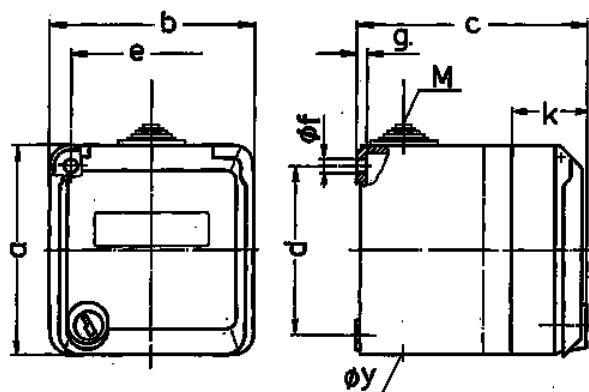

Base mural Cepex, gris

N.º ref. 4165

- Contacto roscado
- con casilla de rotulación
- con cerradura, dos llaves
- No desmontable cuando está cerrada
- También disponible con una sola llave
- bloqueo idéntico: Ref. No + índice P „G“

Especificaciones técnicas

Amperios	16 A
Polos	5 p
Voltios	400 V
Sentido horario	6 h
Hertzios	50-60 Hz
Grado de protección	IP 44
Protección para niños	false
Peso	339 g
Marca de verificación	VDE, EAC

Planos y dimensiones

Plano	Amp.	16			32		
		3	4	5	3	4	5
1 MB 313	Polos						
Dim. en mm	a	93	93	93	93	93	93
	b	90	90	90	90	90	90
	c	90	90	90	102	102	102
	d	75	75	75	75	75	75
	e	73	73	73	73	73	73
	f	5,5	5,5	5,5	5,5	5,5	5,5
	g	4,2	4,2	4,2	4,2	4,2	4,2
	k	36	36	36	36	36	36
	y	25,5	25,5	25,5	25,5	25,5	25,5
	M	25x1,5	25x1,5	25x1,5	25x1,5	25x1,5	25x1,5
	Borna para cond. Sección	1,5	1,5	1,5	2,5	2,5	2,5
	Transvers. (mm²) mín.-max.	—4	—4	—4	—6	—6	—6