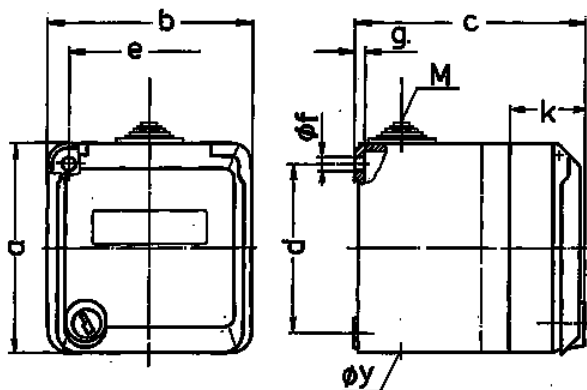

Base mural Cepex, gris
N.º ref. 4167

- Contacto roscado
- con casilla de rotulación
- con cerradura, dos llaves
- No desmontable cuando está cerrada
- También disponible con una sola llave
- bloqueo idéntico: Ref. No + índice P „G“

Especificaciones técnicas

Amperios	32 A
Polos	3 p
Voltios	230 V
Sentido horario	6 h
Hertzios	50-60 Hz
Grado de protección	IP 44
Protección para niños	false
Peso	402 g
Marca de verificación	VDE, EAC

Planos y dimensiones

Plano	Amp.	16			32		
		Polos			3	4	5
1 MB 313		3	4	5	3	4	5
Dim. en mm	a	93	93	93	93	93	93
	b	90	90	90	90	90	90
	c	90	90	90	102	102	102
	d	75	75	75	75	75	75
	e	73	73	73	73	73	73
	f	5,5	5,5	5,5	5,5	5,5	5,5
	g.	4,2	4,2	4,2	4,2	4,2	4,2
	k	36	36	36	36	36	36
	y	25,5	25,5	25,5	25,5	25,5	25,5
	M	25x1,5	25x1,5	25x1,5	25x1,5	25x1,5	25x1,5
Borna para cond. Sección		1,5	1,5	1,5	2,5	2,5	2,5
Transvers. (mm ²) mln.-max.		—4	—4	—4	—6	—6	—6