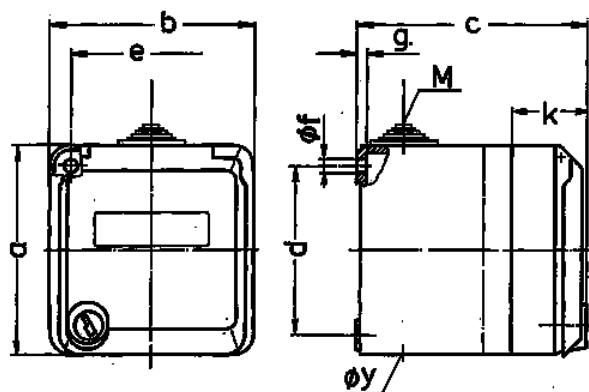

Base mural Cepex, gris

N.º ref. 4168

- Contacto roscado
- con casilla de rotulación
- con cerradura, dos llaves
- No desmontable cuando está cerrada
- También disponible con una sola llave
- bloqueo idéntico: Ref. No + índice P „G“

Especificaciones técnicas

Amperios	32 A
Polos	4 p
Voltios	400 V
Sentido horario	6 h
Hertzios	50-60 Hz
Grado de protección	IP 44
Protección para niños	false
Peso	411 g
Marca de verificación	VDE, EAC

Planos y dimensiones

Plano	Amp.	16			32		
		3	4	5	3	4	5
1 MB 313	Polos						
Dim. en mm	a	93	93	93	93	93	93
	b	90	90	90	90	90	90
	c	90	90	90	102	102	102
	d	75	75	75	75	75	75
	e	73	73	73	73	73	73
	f	5,5	5,5	5,5	5,5	5,5	5,5
	g	4,2	4,2	4,2	4,2	4,2	4,2
	k	36	36	36	36	36	36
	y	25,5	25,5	25,5	25,5	25,5	25,5
	M	25x1,5	25x1,5	25x1,5	25x1,5	25x1,5	25x1,5
	Borna para cond. Sección	1,5	1,5	1,5	2,5	2,5	2,5
	Transvers. (mm²) mín.-max.	—4	—4	—4	—6	—6	—6