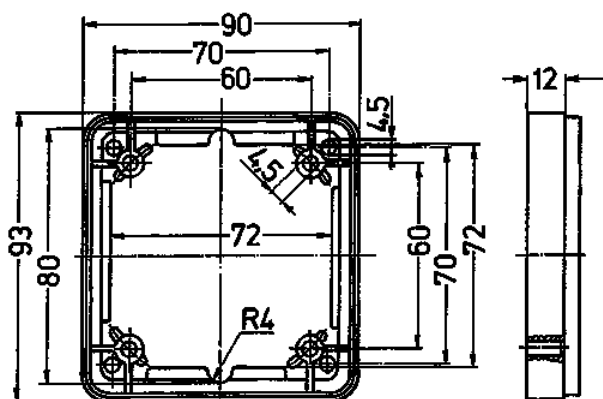

Marco distanciador

N.º ref. 4239

- Como compensación de la altura
- Para todas las bases empotrables Cepex SCHUKO® y todas las bases empotrables Cepex CEE de 16 A y 32 A

Especificaciones técnicas

Peso	37 g
Marca de verificación	EAC

Planos y dimensiones

Plano

1 MB 302

Dim. en mm