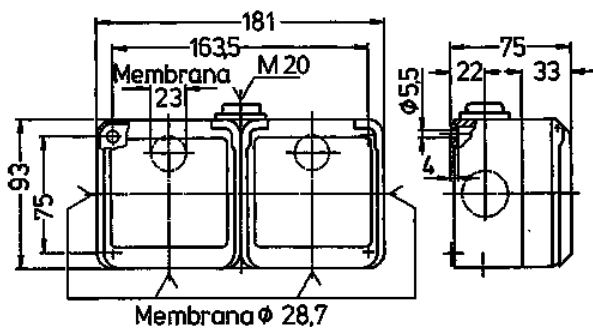

Base mural duplex Cepex

N.º ref. 4258

- contacto roscado
- otras variantes a petición

Especificaciones técnicas

Amperios	16 A
Polos	4 p
Voltios	230 V
Sentido horario	9 h
Hertzios	50-60 Hz
Grado de protección	IP 44
Protección para niños	false
Peso	528 g

Planos y dimensiones

Plano	Amp. Polos	16		
		3	4	5
Dim. en mm				
Borna para cond. Sección		1,5	1,5	1,5
Transvers. (mm ²) min.-max.		-4	-4	-4