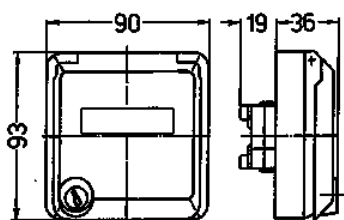

## Caja vacía Cepex, plata

N.º ref. 4326

- Como base semiempotrable
- Para alojar tomas de conexión RJ45
- con casilla de rotulación
- 2 llaves
- Cerradura de una sola llave: Nº de ref. + índice G

## Especificaciones técnicas

Grado de protección	IP 44
Protección para niños	false
Peso	360 g
Marca de verificación	EAC

## Planos y dimensiones

**Plano**  
**1 MB 305**

**Dim. en mm**

**Formas de montaje  
y mecanizado**