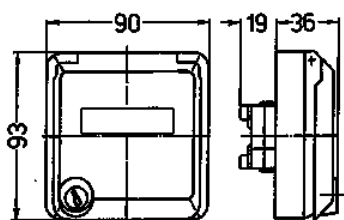

Caja vacía Cepex, negra

N.º ref. 4345

- Como base semiempotrable
- Con casilla de rotulación
- Para alojar tomas de conexión RJ45
- 2 llaves
- Cerradura de una sola llave: Nº de ref. + índice G

Especificaciones técnicas

Grado de protección	IP 44
Protección para niños	false
Peso	152 g
Marca de verificación	EAC

Planos y dimensiones

Plano
1 MB 305

Dim. en mm

**Formas de montaje
y mecanizado**