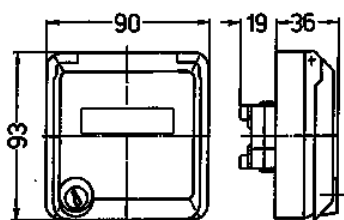

Caja vacía Cepex, negra

N.º ref. 4367

- Como base semiempotrable
- Con casilla de rotulación
- Para alojar tomas de conexión RJ45
- 2 llaves
- Cerradura de una sola llave: Nº de ref. + índice G

Especificaciones técnicas

Grado de protección	IP 44
Protección para niños	false
Peso	88 g
Marca de verificación	EAC

Planos y dimensiones

Plano
1 MB 305

Dim. en mm

**Formas de montaje
y mecanizado**