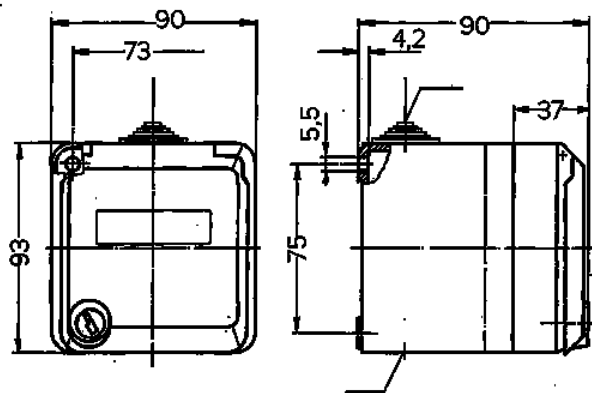

Caja vacía Cepex, gris

N.º ref. 4370

- Como base empotrable
- Para alojar tomas de conexión RJ45
- 2 llaves
- Cerradura de una sola llave: Nº de ref. + índice G

Especificaciones técnicas

Grado de protección	IP 44
Protección para niños	false
Peso	260 g
Marca de verificación	EAC

Planos y dimensiones

Plano
1 MB 564
Dim. en mm