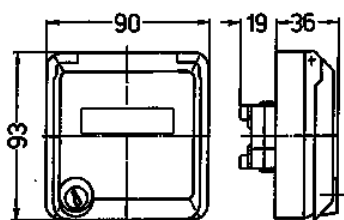

Caja vacía Cepex, gris

N.º ref. 4377

- Como base semiempotrable
- Para alojar tomas de conexión RJ45
- con casilla de rotulación
- 2 llaves
- Cerradura de una sola llave: Nº de ref. + índice G

Especificaciones técnicas

Grado de protección	IP 44
Protección para niños	false
Peso	260 g
Marca de verificación	EAC

Planos y dimensiones

Plano
1 MB 305

Dim. en mm

**Formas de montaje
y mecanizado**