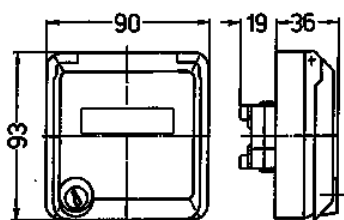

Caja vacía Cepex, negra

N.º ref. 4378

- Como base semiempotrable
- Con casilla de rotulación
- Para alojar tomas de conexión RJ45
- 2 llaves
- Cerradura de una sola llave: Nº de ref. + índice G

Especificaciones técnicas

Grado de protección	IP 44
Protección para niños	false
Peso	176 g
Marca de verificación	EAC

Planos y dimensiones

Plano
1 MB 305

Dim. en mm

**Formas de montaje
y mecanizado**