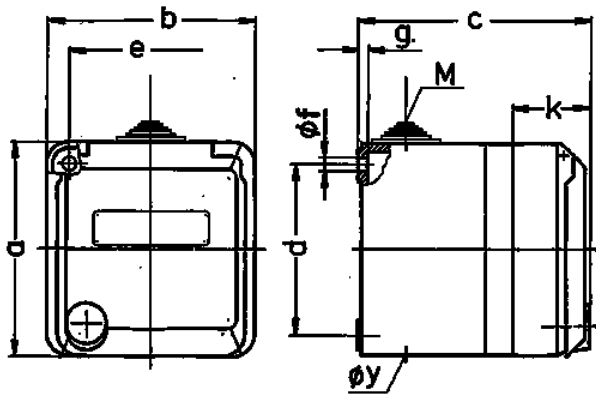

## Base mural Cepex SCHUKO®, gris

N.º ref. 4973

- Contacto roscado
- Con casilla de rotulación
- Entradas de cable: 1 superior M25 con tubuladuras de entrada, 1 inferior M25 para cortar, 1 trasera M20 para cortar, para cables de 7 a 13 mm Ø

### Especificaciones técnicas

Amperios	16 A
Polos	3 p+T
Voltios	230 V
Hertzios	50-60 Hz
Grado de protección	IP 44
Protección para niños	false
Peso	246 g
Marca de verificación	EAC

### Planos y dimensiones

Plano 1 MB 317	Amp. Polos	16			32		
		3	4	5	3	4	5
Dim. en mm	a	93	93	93	93	93	93
	b	90	90	90	90	90	90
	c	88	88	88	100	100	100
	d	75	75	75	75	75	75
	e	73	73	73	73	73	73
	f	5,5	5,5	5,5	5,5	5,5	5,5
	g	4,2	4,2	4,2	4,2	4,2	4,2
	k	34	34	34	34	34	34
	y	25,5	25,5	25,5	25,5	25,5	25,5
	M	25x1,5	25x1,5	25x1,5	25x1,5	25x1,5	25x1,5
	Borna para cond. Sección	1,5	1,5	1,5	2,5	2,5	2,5
	Transvers. (mm²) mín.-max.	-4	-4	-4	-6	-6	-6